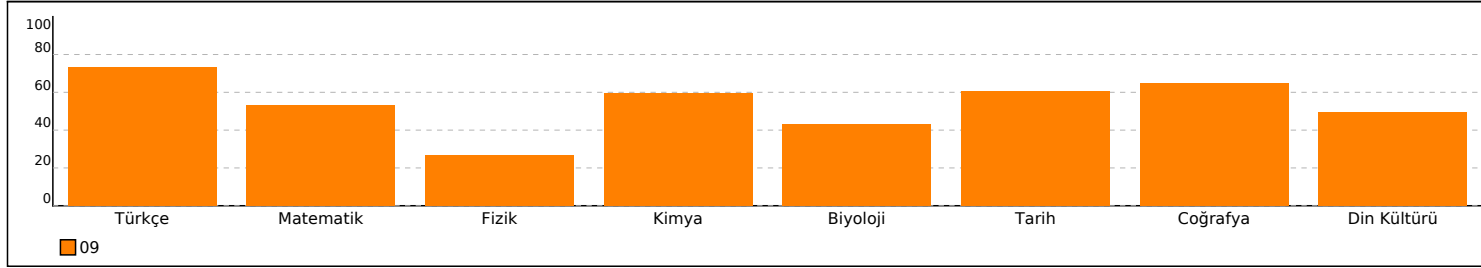

NET ORTALAMASINA GÖRE ŞUBE KARŞILAŞTIRMA