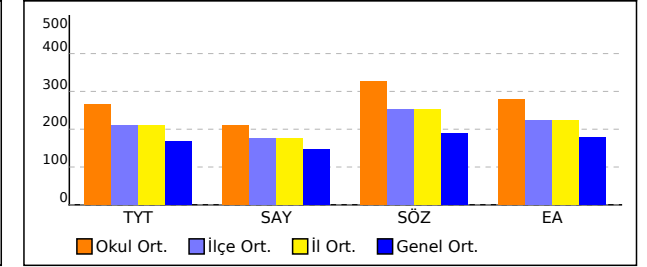

PUAN ORT. GÖRE KIYAS