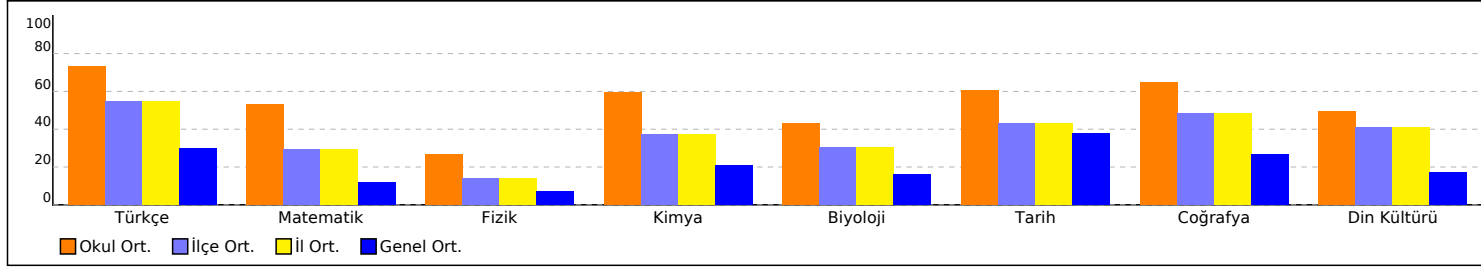

OKUL TEST BAZLI NET LİSTESİ (SAY sıralı)

İL		İLÇE		OKUL										SINAV ADI									KATILIMLAR																							
																							Okul	İlçe	İl	Genel																				
İĞDIR		İĞDIR MERKEZ		ŞEHİT EMİN GÜNER ANADOLU İMAM HATİP LİSESİ										9.SINIF BDS-1									88	321	321	1231																				
Sıra	Ö.No	İsim		Sınıf	Türkçe			Matematik			Fizik			Kimya			Biyoloji			Tarih			Coğrafya			Din Kültürü			Toplam			TYT			SAY			SÖZ			EA					
					D	Y	N	D	Y	N	D	Y	N	D	Y	N	D	Y	N	D	Y	N	D	Y	N	D	Y	N	D	Y	N	D	Y	N	Puan	Okul	Genel	Puan	Okul	Genel	Puan	Okul	Genel	Puan	Okul	Genel
Genel Ortalama		8,3	9,2	6,03	4,4	8,2	2,34	2,0	5,1	0,71	3,2	4,3	2,09	2,9	5,3	1,63	4,8	4,1	3,77	3,8	4,6	2,68	3,0	5,1	1,72	32,545,9	20,97	168,260				147,390			190,080			177,450								
Okul Ortalaması		15,5	3,4	14,63	12,0	5,5	10,65	3,8	4,4	2,69	6,7	2,8	5,97	5,2	3,5	4,31	6,7	2,5	6,07	7,0	2,1	6,47	5,6	2,7	4,94	62,526,9	55,73	264,720				210,140			326,910			279,170								

TESTLERİ NET ORTALAMALARINA GÖRE KIYASLAMA